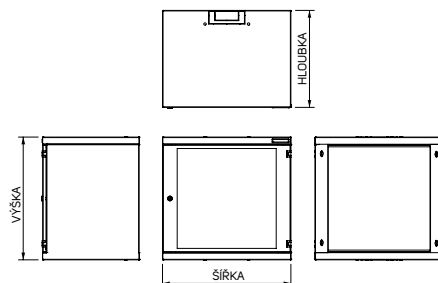

## HLAVNÍ VÝHODY

➤ Snadný přístup k instalovaným zařízením prostřednictvím předních dveří

Kód	V (v U)	Rozměry (mm)				Rozměry vč. balení (mm)			Celková hmotnost (kg)
		V	Š	H	Užitná hloubka	V	Š	H	
REN-06-60/30	6	332	530	300	250	350	555	339	9
REN-06-60/40	6	332	530	400	350	350	555	439	10
REN-10-60/40	10	510	530	400	350	535	555	439	12
REN-12-60/40	12	599	530	400	350	655	555	439	15.5
REN-15-60/40	15	732	530	400	350	758	555	439	16
REN-06-60/50	6	332	530	500	450	350	555	539	12
REN-10-60/50	10	510	530	500	450	535	555	539	17
REN-12-60/50	12	599	530	500	450	655	555	539	18
REN-15-60/50	15	732	530	500	450	758	555	539	21

### Rozměry

- Výška: 6, 10, 12, 15U
- Šířka: 530 mm
- Hloubka: 300, 400 nebo 500 mm

### Kabelové vstupy

- Horní a dolní vytlakovací kabelové vstupy, rozměr 100 × 42 mm a 150 × 56 mm

- Otvory pro vstup kabelů na zadní hraně skříňe pro přímý vstup kabelů podél stěny