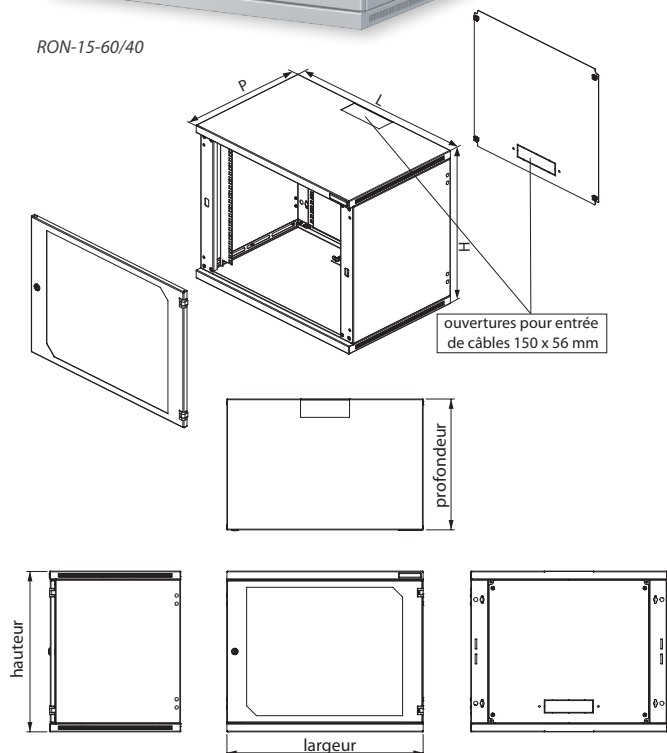

3.3 Coffrets muraux OPTIMAL RON

Les coffrets OPTIMAL RON sont prévus pour une installation murale. L'accès aux équipements installés se fait par l'avant. La conception du coffret lui confère une excellente rigidité. Ces coffrets muraux 19" pour les télécommunications et l'informatique sont conçus pour l'installation de panneaux de brassage, d'équipements actifs, etc. En cas de besoin d'accéder aux équipements par l'arrière, reportez-vous aux coffrets muraux OPTIMAL Split ROD.

RON-15-60/40

ÉCHANTILLON DE COULEUR :

RAL 7035

DESCRIPTION :

Dimensions

- Hauteur : 4, 6, 9, 12, 15, 18U
- Largeur : 600 mm
- Profondeur : 400 et 600 mm

Construction

- Tôle d'acier de 1,25 mm

Limite de charge

- 40 kg en standard (charge équilibrée)

Indice IP

- IP30 en standard

Couleurs

- RAL 7035 en standard
- Autres couleurs en option

Porte avant

- Porte en verre de sécurité teinté (EN 12150-1) ou en tôle d'acier
- Porte réversible – Permutation facile du sens d'ouverture à droite ou à gauche (sur le site d'installation)
- Angle d'ouverture de porte 180°

Passe-câbles

- Passe-câbles dans les parties supérieure et inférieure, dimensions 150x56 mm
- Obturateurs coulissants avec écrous à oreille (DP-DB-200x68)
- Ouvertures de taille variable selon le nombre de câbles entrant dans la baie
- Passe-câbles sur le bord arrière du coffret pour le passage droit de câbles le long du mur