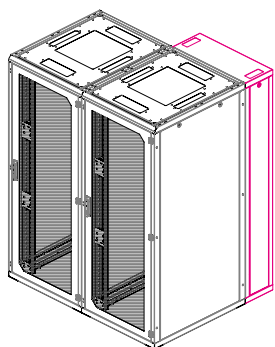

### KONCOVÁ SEKCE

- Další prostor pro infrastrukturu prostřednictvím modulu s šířkou 300 mm
- Lze použít pro řízení napájení

## KONCOVÁ SEKCE

Koncová sekce

- Pro kabelový management, propojovací kabely a rozvod napájení na konci řady rozvaděčů
- Rámová konstrukce
- Přední a zadní panely se zámky, žádné boční panely
- Otvory pro kabely v horních a dolních krytech
- Možnost použití systémů vertikálního kabelového managementu (např. perforované vyvazovací panely, drátěné žlaby)
- Balení zahrnuje: 1× rozvaděč, 1× DP-DR-UNI, 4× nožička

Kód	V (v U)	Rozměry (mm)		Kompatibilní rozvaděče
		Š	H	
ROF-ES-42-30/80	42	300	800	RSF*, RDF*, R17, RM7
ROF-ES-42-30/100	42	300	1000	
ROF-ES-45-30/80	45	300	800	
ROF-ES-45-30/100	45	300	1000	

\* Optimalizované

## PŘEDNÍ/ZADNÍ SEKCE

Přední/zadní sekce

- Zvětšuje dostupný prostor v zadní/přední části rozvaděče, umožňuje instalaci hlubších zařízení
- Další prostor pro propojovací kabely a rozvod napájení
- Otvory pro kabely v horních a dolních krytech
- Dveře s kaleným sklem s výklopnou pákovou klikou; veškeré verze dveří z rodiny RSF (bezpečnostní sklo, plech, perforovaný plech, větrání, aktivní větrání atd.)
- Možnost použití 19" vertikálních lišt nebo systémů vertikálního kabelového managementu
- Balení zahrnuje: 1× rozvaděč s prosklenými dveřmi, 1× DP-DR-UNI, 4× nožička