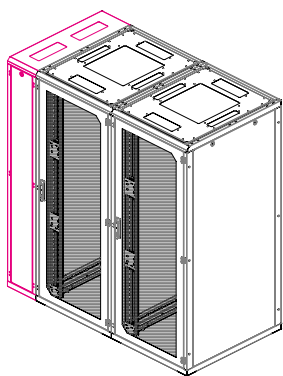

### SYSTÉM ROZŠÍŘUJICÍCH SEKČÍ

- Kompatibilní s řadou RSF, RDF, Ri7 a RM7 (iSEVEN – jiný tvar vpředu nahoře)
- Rozšíření stávajících i nových řešení – připravené pro následující dekádu

### KONCOVÁ SEKCE

- Další prostor pro infrastrukturu prostřednictvím modulu s šířkou 300 mm
- Lze použít pro řízení napájení

## KONCOVÁ SEKCE

Koncová sekce

- Pro kabelový management, propojovací kabely a rozvod napájení na konci řady rozvaděčů
- Rámová konstrukce
- Přední a zadní panely se zámky, žádné boční panely
- Otvory pro kabely v horních a dolních krytech
- Možnost použití systémů vertikálního kabelového managementu (např. perforované vyvazovací panely, drátěné žlaby)
- Balení zahrnuje: 1× rozvaděč, 1× DP-DR-UNI, 4× nožička

## PŘEDNÍ/ZADNÍ SEKCE

Přední/zadní sekce

- Zvětšuje dostupný prostor v zadní/přední části rozvaděče, umožňuje instalaci hlubších zařízení
- Další prostor pro propojovací kabely a rozvod napájení
- Otvory pro kabely v horních a dolních krytech
- Dveře s kaleným sklem s výklopnou pákovou klikou; veškeré verze dveří z rodiny RSF (bezpečnostní sklo, plech, perforovaný plech, větrání, aktivní větrání atd.)
- Možnost použití 19" vertikálních lišt nebo systémů vertikálního kabelového managementu
- Balení zahrnuje: 1× rozvaděč s prosklenými dveřmi, 1× DP-DR-UNI, 4× nožička